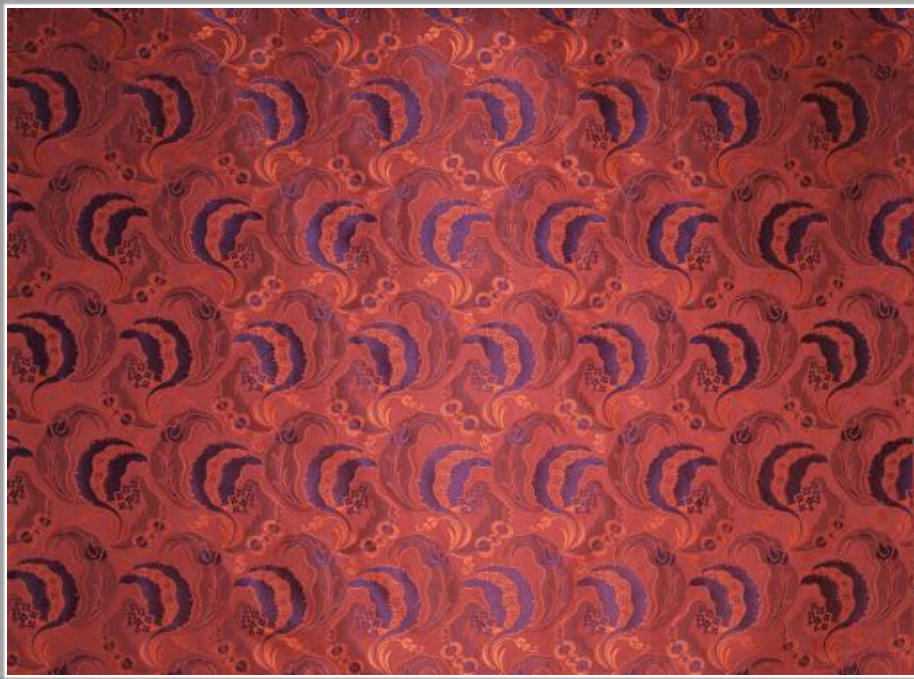

Satin Liseré Vénitien - Ref 69652

Modèle déposé reproduction interdite

All rights reserved

008 Oxyde

*Largeur : 128 cm
Hauteur du Raccord : 34 cm
Qualité : soie 100%*

*Width : 128 cm / 50.39"
Height of repeat : 34 cm / 13.38"
Quality : silk 100%
Period : Louis XIV
Bizarre*

69652 Vert 004

69652 Cène 005

69652 Gris 007