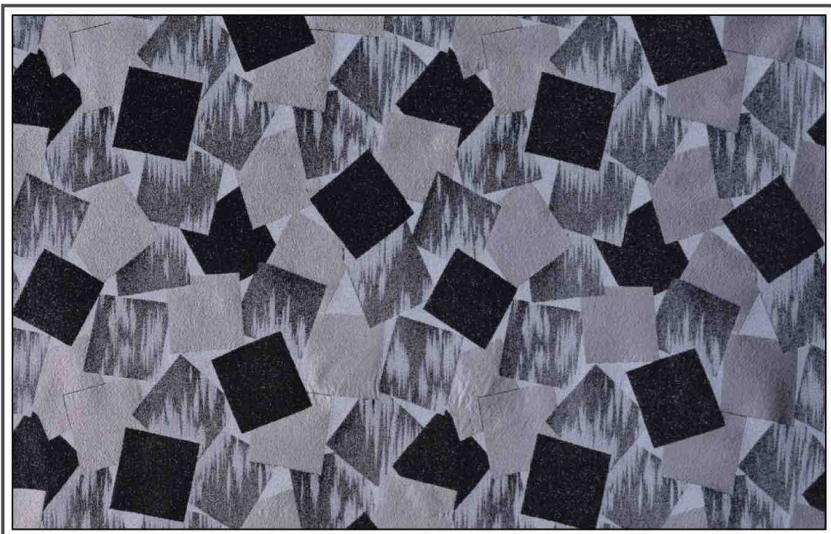

Composition N° 1 - Ref 69669

Modèle déposé reproduction interdite

Réglisse 100

All rights reserved

*Largeur : 125 cm
Hauteur du Raccord : 55 cm
Qualité : coton 82%; soie 12%
synth 7%*

*Width : 125 cm / 49.21"
Height of repeat : 55 cm / 21.65"
Quality : cotton 82%; silk 12%;
synth 7%
Period : Art Deco
Moderne*

69669 Vanille 005

69669 Réglisse 100