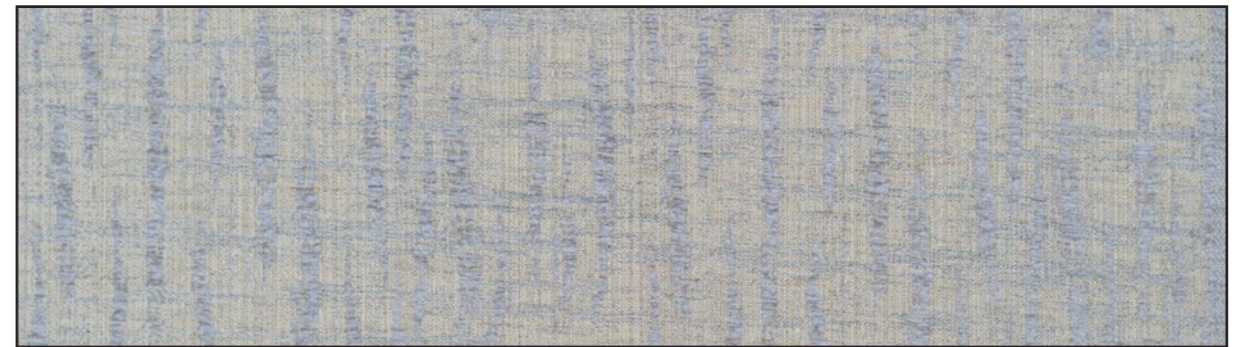

# Ophélie - Ref 69694

*Effet métallique*

*69694 Sable 005*

*69694 Galet 105*

*69694 Algue 008*

*69694 Etang 001*

*Modèle déposé, reproduction interdite*

*All rights reserved*

*Largeur : 124 cm*

*Width : 124 cm / 48.82"*

*Hauteur du raccord : 19 cm*

*Height of repeat : 19 cm / 7.48"*

*Qualité : Fibriane 84% Lin 8%*

*Quality : Spun visc. 84% Linen 8%*

*Viscose 7% Synth. 1%*

*Viscose 7% Synth. 1%*