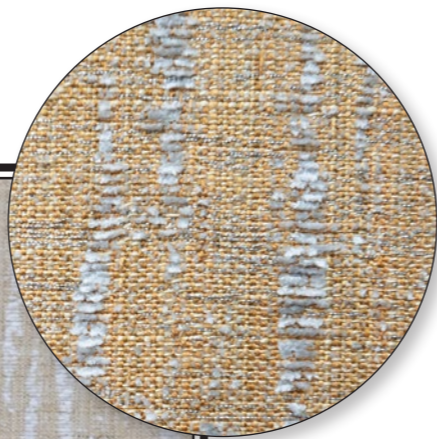

# Ophélie - Ref 69694

*Effet métallique*

*69694 Sable 005*

*69694 Galet 105*

*69694 Algue 008*

*69694 Etang 001*

*Modèle déposé, reproduction interdite*

*All rights reserved*

*Largeur : 124 cm*

*Width : 124 cm / 48.82"*

*Hauteur du raccord : 19 cm*

*Height of repeat : 19 cm / 7.48"*

*Qualité : Fibriane 84% Lin 8%*

*Quality : Spun visc. 84% Linen 8%*

*Viscose 7% Synth. 1%*

*Viscose 7% Synth. 1%*