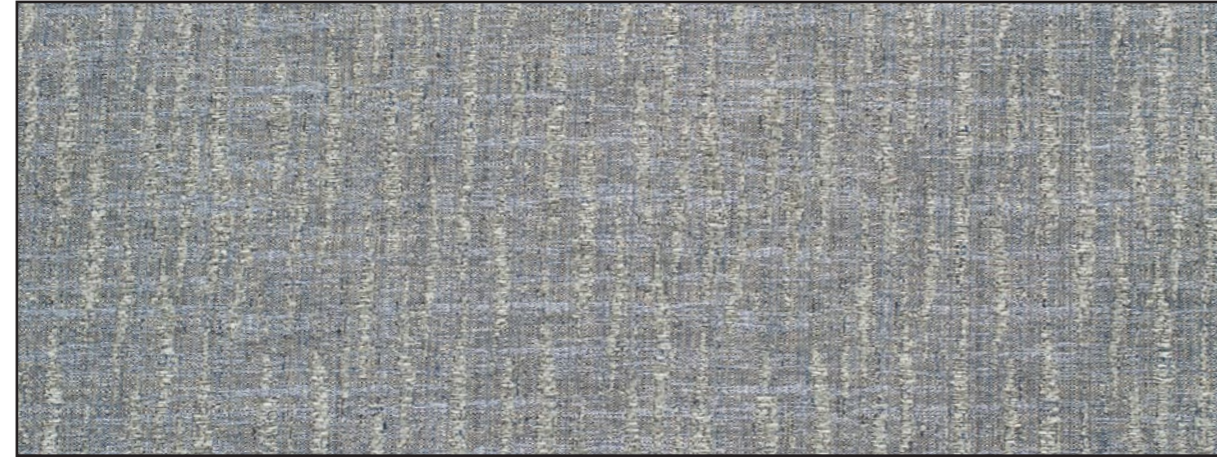

*Largeur : 124 cm*

*Width : 124 cm / 48.82"*

*Hauteur du raccord : 19 cm*

*Height of repeat : 19 cm / 7.48"*

*Qualité : Fibriane 84% Lin 8%*

*Quality : Spun visc. 84% Linen 8%*

*Viscose 7% Synth. 1%*

*Viscose 7% Synth. 1%*