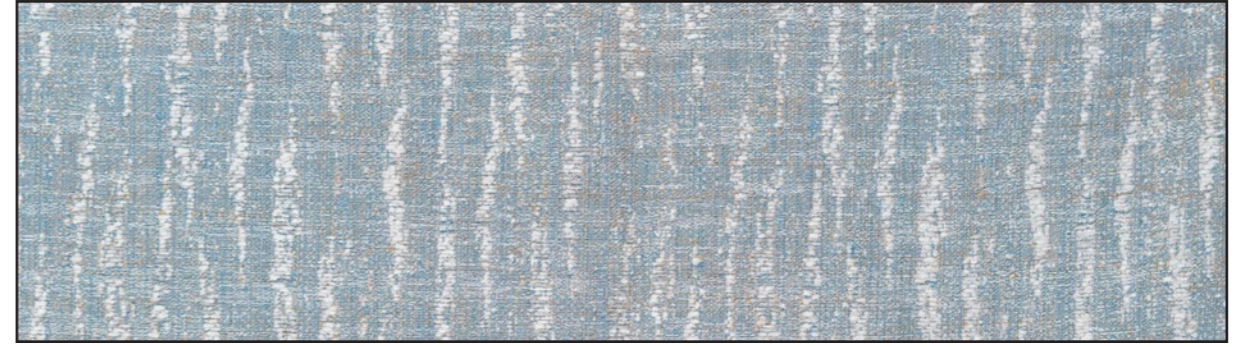

# Ophélie - Ref 69694

*Effet métallique*

*69694 Sable 005*

*69694 Galet 105*

*69694 Algue 008*

*69694 Etang 001*

*Modèle déposé, reproduction interdite*

*All rights reserved*

*Largeur : 124 cm*

*Width : 124 cm / 48.82"*

*Hauteur du raccord : 19 cm*

*Height of repeat : 19 cm / 7.48"*

*Qualité : Fibriane 84% Lin 8%*

*Quality : Spun visc. 84% Linen 8%*

*Viscose 7% Synth. 1%*

*Viscose 7% Synth. 1%*