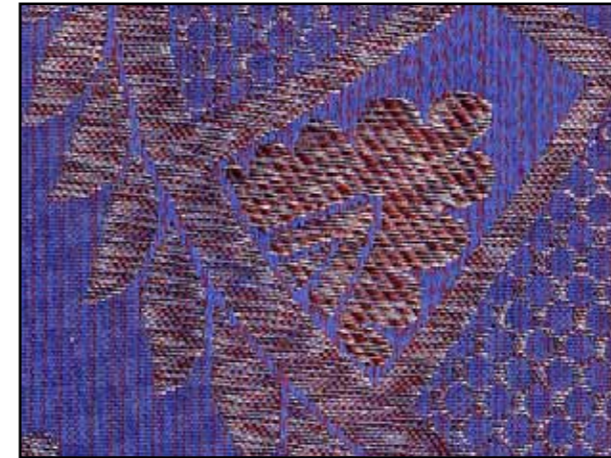

# Brocart Argent Lully Ref 69639

Modèle déposé, reproduction interdite

All rights reserved

Largeur du tissu : 128 cm  
Vendu au Raccord : 70 cm  
Qualité : soie 49% coton 39%  
argent 12%

Width of the fabric : 128 cm / 50.39"  
Sold by Repeat : 70 cm / 27.56"  
Quality : silk 49% ; cotton 39%  
silver 12%  
Period : Napoléon III

69639 Saphir 01

69639 Jade 04

69639 Péde 05

69639 Onyx 08