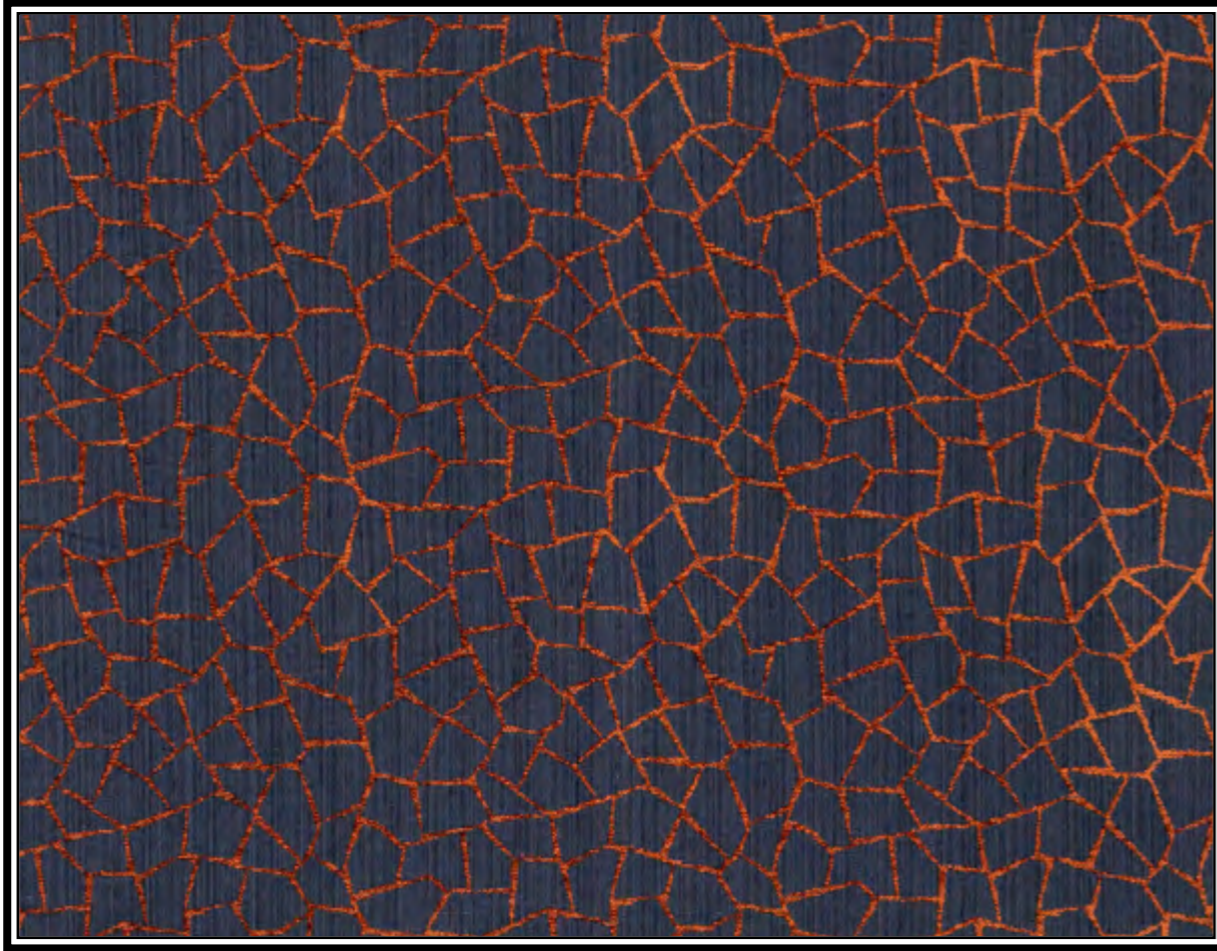

# Toile Raku - Ref 69628

Modèle déposé, reproduction interdite

All rights reserved

Largueur : 123 cm

Hauteur du raccord : 41 cm

Qualité : Fibranne 92% Lin 8%

Width : 123 cm / 48.42"

Height of repeat : 55 cm / 16.14"

Quality : Fibranne 92% Linen 8%

Period: Ethnic

69628 100 Encre

69628 005 Pierre

69628 008 Mordoré

69628 007 Gris Bleu

69628 108 Tauve