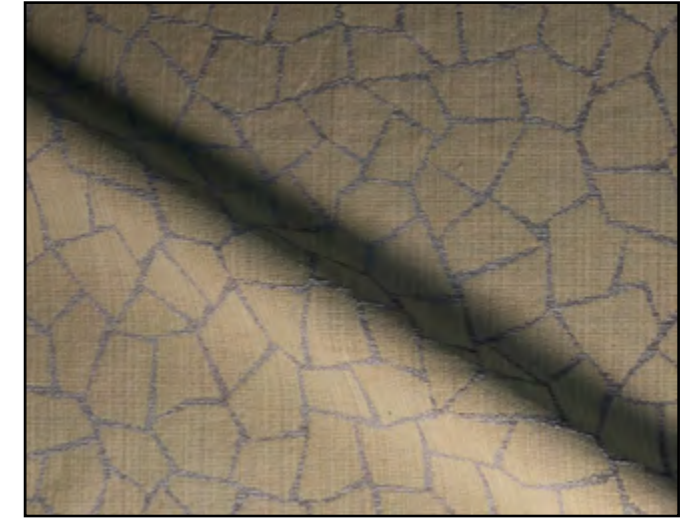

# Toile Raku - Ref 69628

Modèle déposé, reproduction interdite

All rights reserved

Largueur : 123 cm

Hauteur du raccord : 41 cm

Qualité : Fibranne 92% Lin 8%

Width : 123 cm / 48.42"

Height of repeat : 55 cm / 16.14"

Quality : Fibranne 92% Linen 8%

Period: Ethnic

69628 100 Encre

69628 005 Pierre

69628 008 Mordoré

69628 007 Gris Bleu

69628 108 Tauve