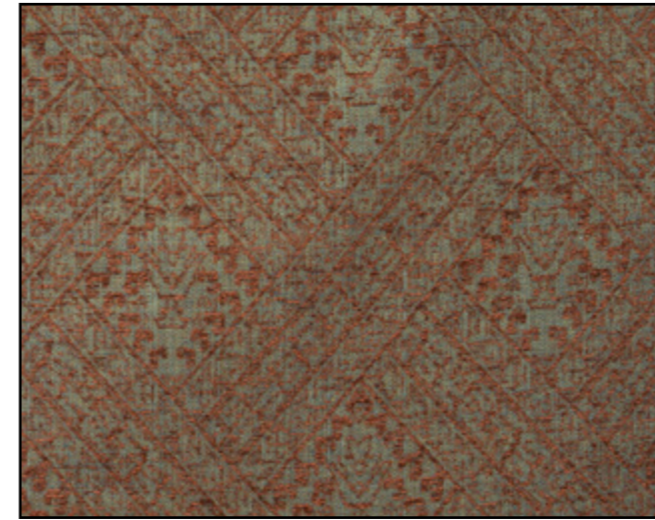

# Toile Façonnée, Empreintes - Ref 69732

Modèle déposé, reproduction interdite

All rights reserved

Largeur : 124 cm

Hauteur du raccord : 35 cm

Qualité : Fibranne 92% Lin 8%

Width : 124 cm / 48.81"

Height of repeat : 35 cm / 13.77"

Quality : Fibranne 92% Linen 8%

Period: Ethnic

69732 101 Nacre d'Abalone

69732 104 Agathe Brune

69732 004 Jade

69732 001 Opale Bleue

69732 005 Quartz Blanc