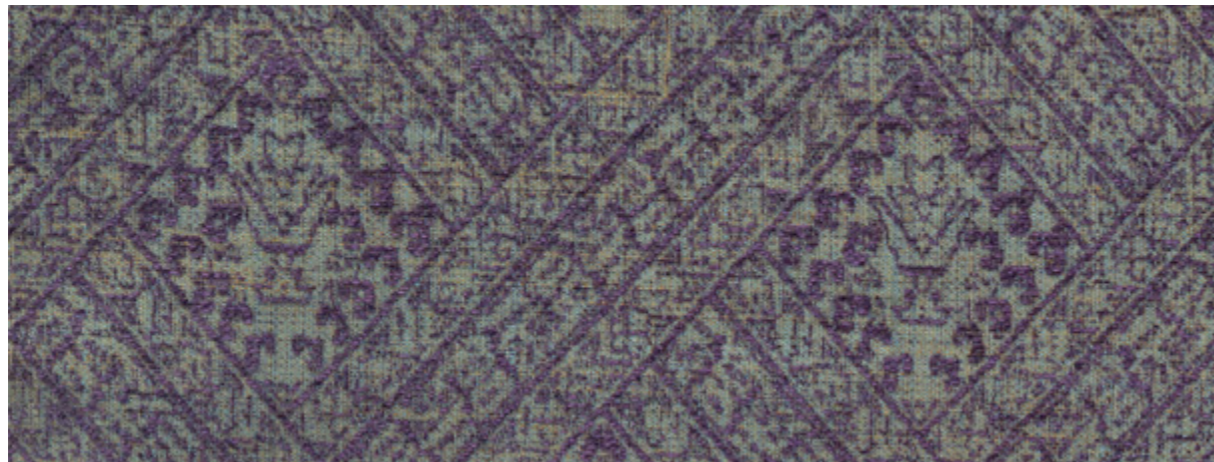

# Toile Façonnée, Empreintes - Ref 69732

Modèle déposé, reproduction interdite

All rights reserved

Largeur : 124 cm

Hauteur du raccord : 35 cm

Qualité : Fibranne 92% Lin 8%

Width : 124 cm / 48.81"

Height of repeat : 35 cm / 13.77"

Quality : Fibranne 92% Linen 8%

Period: Ethnic

69732 101 Nacre d'Abalone

69732 104 Agathe Brune

69732 004 Jade

69732 001 Opale Bleue

69732 005 Quartz Blanc