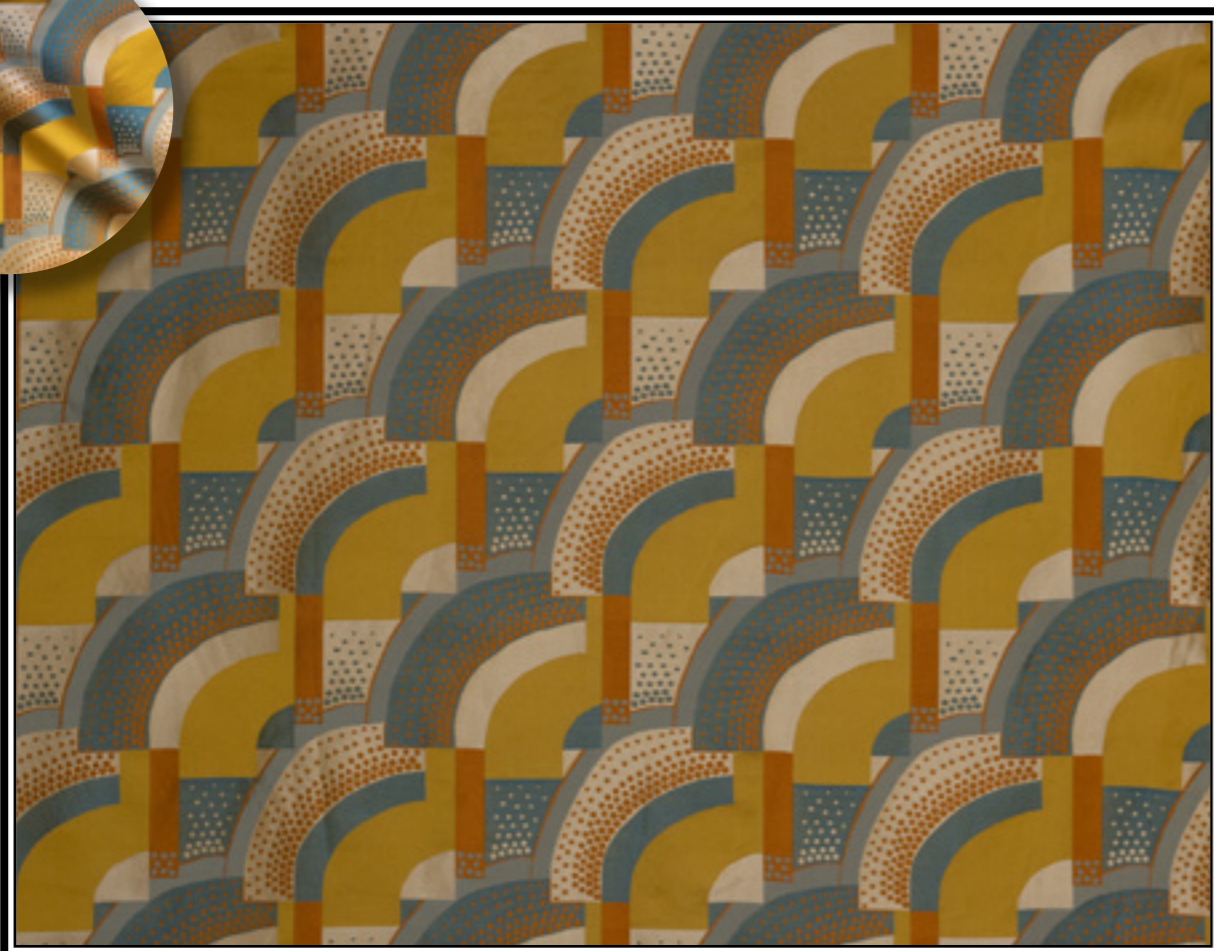

Satin Façonné, Gustave - Ref 69746

Modèle déposé, reproduction interdite

All rights reserved

Largeur : 128 cm
Hauteur du raccord : 32 cm
Qualité : Soie 100%

Width : 128 cm / 50.4"
Height of repeat : 32 cm / 12.6"
Quality : Silk 100%
Period: Modern

69746 003 Bronze

69746 103 Laiton

69746 002 Arain

69746 100 Acier

69746 005 Platine