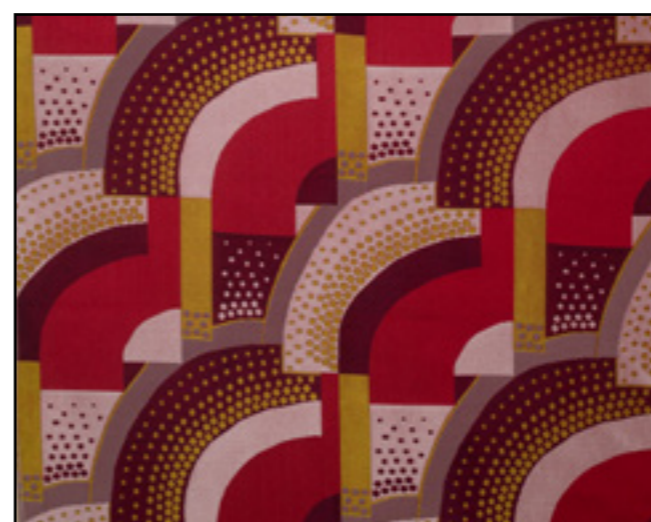

Satin Façonné, Gustave - Ref 69746

Modèle déposé, reproduction interdite

All rights reserved

Largeur : 128 cm
Hauteur du raccord : 32 cm
Qualité : Soie 100%

Width : 128 cm / 50.4"
Height of repeat : 32 cm / 12.6"
Quality : Silk 100%
Period: Modern

69746 003 Bronze

69746 103 Laiton

69746 002 Arain

69746 100 Acier

69746 005 Platine