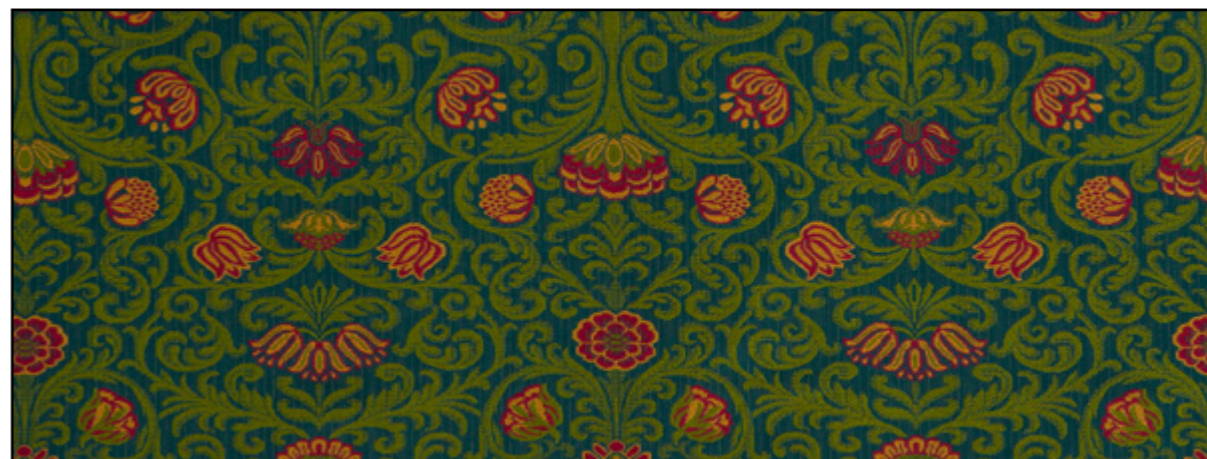

Toile Façonnée, Alienor - Ref 99733

Modèle déposé, reproduction interdite

All rights reserved

Largeur : 124 cm

Hauteur du raccord : 65 cm

Qualité : Soie 53% Fibriane 26%

Coton 21%

Width : 124 cm / 48.81"

Height of repeat : 65 cm / 25.59"

Quality : Silk 53% Fibriane 26%

Cotton 21%

Period: Renaissance

99733 101 Mousse et Lichen

99733 005 Herbe et Paille

99733 007 Sable et Roche

99733 001 Algue et Nacre